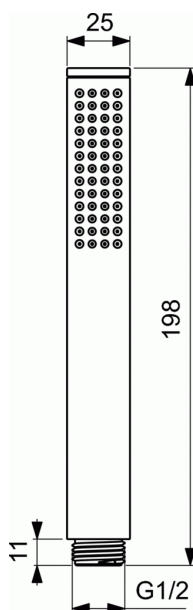

Cod produs BC774

ARCHIMODULE Para de dus metalica

Para de dus metalica

Para de dus metalica

Para de dus metalica, turnata

Design cilindric

Fara limitator de debit

Variante de finisaje PVD

* A5 = Magnetic Grey, GN = Silver Storm, A2 = Brushed Gold, AA = Crom